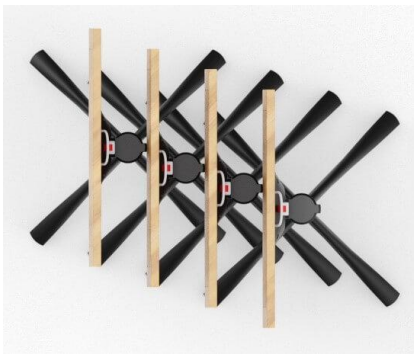

STEHTTISCH KARI

Vielseitig einsetzbar und praktisch im Handling ist Kari. Der seitenstapelbare Tisch im zeitgemäßen Design ist als Drei- oder Vierzeher verfügbar. Das Gestell aus pulverbeschichtetem Aluminium kann mit verschiedenen Tischplatten kombiniert werden und ist mit manuellen Verstellgleitern ausgestattet. Durch den Kippmechanismus lassen sich die Tische platzsparend seitlich stapeln.

115,00 €

STEHTTISCH KARI

Deine gewählte Variante

Produktdetails

Artikelnummer:	100D13
Modell:	Kari
Produktart:	Stehtisch
Gestellmaterial:	Aluminium
Gestellfarbe:	anthrazit pulverbeschichtet
Fußart:	4-Zeher
Montagestatus:	nicht montiert
Kantenstärke:	0 mm
Tischplattenstärke:	0 mm
Aufnahmetop:	Standard
Größe Tischgestell:	Zentral Einzelsäule
Produziert in Deutschland oder Europa:	ja

Technische Daten

Artikelnummer:	100D13
Modell:	Kari
Produktart:	Stehtisch
Einsatzbereich:	Outdoor
Nicht geeignet für:	Meeresklima oder Schwimmbäder
Höhe:	108 cm
Breite:	59 cm
Tiefe:	59 cm
Gewicht:	13.8 kg
GO IN Design:	ja

STEHTISCH KARI

STEHTISCH KARI