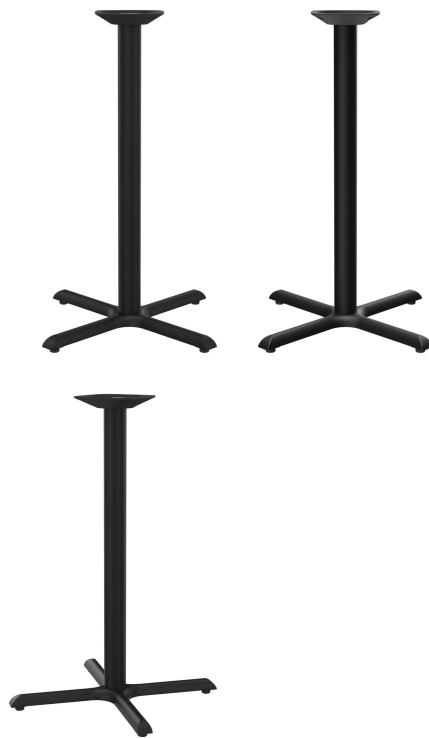

STEHTTISCH KINA

Ein schlichter Allrounder ist der Tisch Kina mit seinem geraden Zehenfuß. Zum schwarz lackierten Stahlgestell können verschiedene Tischplatten kombiniert werden. Kina ist in Esstisch- oder Stehtischhöhe erhältlich, mit FLAT-Technologie ausgestattet und für den Indoor- ebenso wie für den Outdoor-Einsatz geeignet.

151,00 €

STEHTISCH KINA

Deine gewählte Variante

Produktdetails

Artikelnummer:	101CBT
Modell:	Kina
Produktart:	Stehtisch
Gestellmaterial:	Stahl
Gestellfarbe:	schwarz pulverbeschichtet
Fußart:	0100
Bodengleiter:	Flat-Technologie
Montagestatus:	nicht montiert
Kantenstärke:	0 mm
Tischplattenstärke:	0 mm
Aufnahmetop:	Standard
Größe Tischgestell:	Zentral Einzelsäule

Technische Daten

Artikelnummer:	101CBT
Modell:	Kina
Produktart:	Stehtisch
Einsatzbereich:	Outdoor
Höhe:	108 cm
Breite:	57 cm
Tiefe:	57 cm
Gewicht:	14 kg

STEHTISCH KINA

STEHTISCH KINA