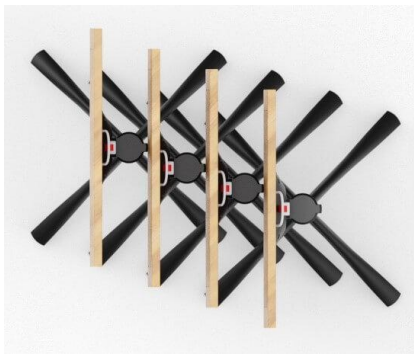

STEHTTISCH KARI

Vielseitig einsetzbar und praktisch im Handling ist Kari. Der seitenstapelbare Tisch im zeitgemäßen Design ist als Drei- oder Vierzeher verfügbar. Das Gestell aus pulverbeschichtetem Aluminium kann mit verschiedenen Tischplatten kombiniert werden und ist mit manuellen Verstellgleitern ausgestattet. Durch den Kippmechanismus lassen sich die Tische platzsparend seitlich stapeln.

105,00 €

STEHTTISCH KARI

Deine gewählte Variante

Produktdetails

Artikelnummer:	101CGA
Modell:	Kari
Produktart:	Stehtisch
Gestellmaterial:	Aluminium
Gestellfarbe:	silber pulverbeschichtet
Fußart:	3-Zeher
Montagestatus:	nicht montiert
Kantenstärke:	0 mm
Tischplattenstärke:	0 mm
Aufnahmetop:	Standard
Größe Tischgestell:	Zentral Einzelsäule
Produziert in Deutschland oder Europa:	ja

Technische Daten

Artikelnummer:	101CGA
Modell:	Kari
Produktart:	Stehtisch
Einsatzbereich:	Outdoor
Nicht geeignet für:	Meeresklima oder Schwimmbäder
Höhe:	108 cm
Breite:	79 cm
Tiefe:	79 cm
Gewicht:	12 kg
GO IN Design:	ja

STEHTISCH KARI

STEHTISCH KARI