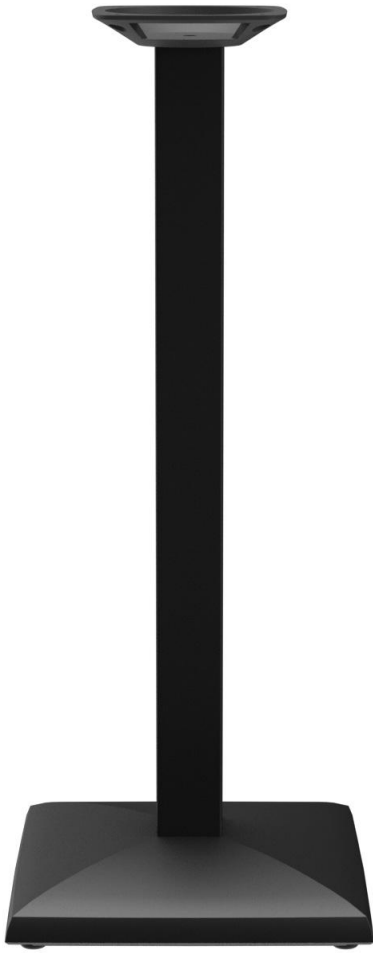

# STEHTISCH KORD

Der elegant geformte quadratische Fuß und die quadratische Säule verleihen Kord ein kompaktes und modernes Aussehen. Das schwarz lackierte Stahlgestell kann mit unterschiedlichen Tischplatten kombiniert werden. Kord ist in Eß- und Stehtischhöhe, mit oder ohne FLAT-Technologie erhältlich und kann zusätzlich mit einem Kippmechanismus zum platzsparenden Verstauen ausgestattet werden. Er ist für den Indoor- ebenso wie für den Outdoor-Einsatz geeignet.

### Produktdetails

Artikelnummer:	101D0Z
Modell:	Kord
Produktart:	Stehtisch
Gestellmaterial:	Stahl
Gestellfarbe:	schwarz pulverbeschichtet
Fußart:	quadratisch (43x43cm)
Fußfarbe:	schwarz
Bodengleiter:	verstellbar
Montagestatus:	nicht montiert
Kantenstärke:	0 mm
Tischplattenstärke:	0 mm
Aufnahmetop:	Standard
Größe Tischgestell:	Zentral Einzelsäule

### Technische Daten

Artikelnummer:	101D0Z
Modell:	Kord
Produktart:	Stehtisch
Einsatzbereich:	Outdoor
Höhe:	108 cm
Breite:	43 cm
Tiefe:	43 cm
Gewicht:	20.8 kg
GO IN Design:	ja