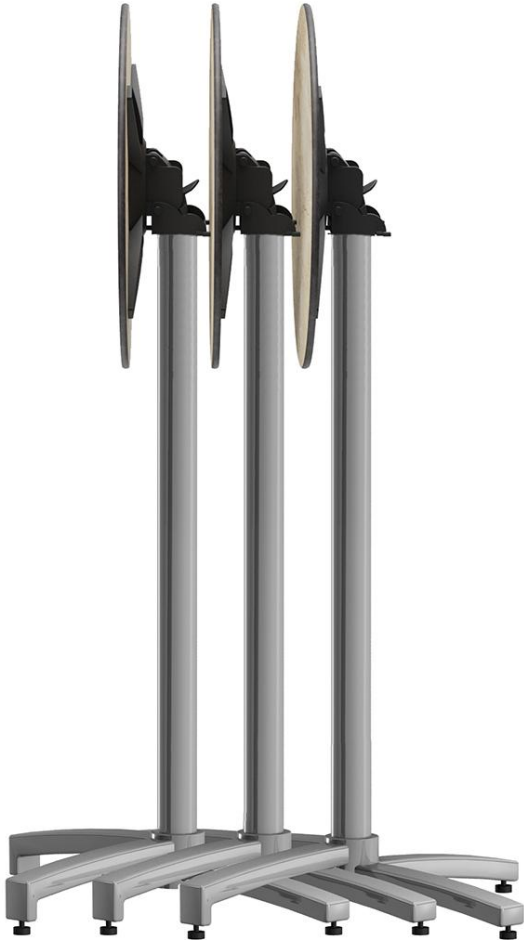

STEHTTISCH KONDO

Ein Allrounder für den Außenbereich ist das seitenstapelbare Modell Kondo - verfügbar als Esstisch oder Stehtisch. Das Gestell aus pulverbeschichtetem Aluminium ist in den Farben Silber oder Schwarz erhältlich und mit runden Tischplatten mit einem Durchmesser von 60 bis 80 cm und eckigen Platten im Format von 60 x 60 cm bis 80 x 80 cm kombinierbar. Kondo hat einen Kippmechanismus, sodass die Tische seitlich stapelbar sind.

98,00 €

STEHTISCH KONDO

Deine gewählte Variante

Produktdetails

Artikelnummer:	101EFO
Modell:	Kondo
Produktart:	Stehtisch
Gestellmaterial:	Aluminium
Gestellfarbe:	schwarz pulverbeschichtet
Fußart:	K300
Klappbar:	ja
Montagestatus:	nicht montiert
Größe Tischgestell:	Zentral Einzelsäule

Technische Daten

Artikelnummer:	101EFO
Modell:	Kondo
Produktart:	Stehtisch
Einsatzbereich:	Outdoor
Nicht geeignet für:	Meeresklima oder Schwimmbäder
Höhe:	109 cm
Breite:	50 cm
Tiefe:	50 cm
Gewicht:	7.6 kg