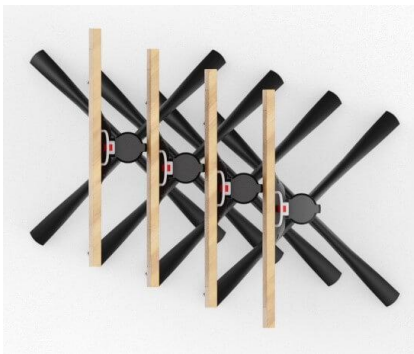

STEHTTISCH KARI

Vielseitig einsetzbar und praktisch im Handling ist Kari. Der seitenstapelbare Tisch im zeitgemäßen Design ist als Drei- oder Vierzeher verfügbar. Das Gestell aus pulverbeschichtetem Aluminium kann mit verschiedenen Tischplatten kombiniert werden und ist mit manuellen Verstellgleitern ausgestattet. Durch den Kippmechanismus lassen sich die Tische platzsparend seitlich stapeln.

115,00 €

STEHTTISCH KARI

Deine gewählte Variante

Produktdetails

Artikelnummer:	101FX4
Modell:	Kari
Produktart:	Stehtisch
Gestellmaterial:	Aluminium
Gestellfarbe:	silber pulverbeschichtet
Fußart:	4-Zeher
Montagestatus:	nicht montiert
Kantenstärke:	0 mm
Tischplattenstärke:	0 mm
Aufnahmetop:	Standard
Größe Tischgestell:	Zentral Einzelsäule
Produziert in Deutschland oder Europa:	ja

Technische Daten

Artikelnummer:	101FX4
Modell:	Kari
Produktart:	Stehtisch
Einsatzbereich:	Outdoor
Nicht geeignet für:	Meeresklima oder Schwimmbäder
Höhe:	108 cm
Breite:	59 cm
Tiefe:	59 cm
Gewicht:	13.8 kg
GO IN Design:	ja

STEHTISCH KARI

STEHTISCH KARI