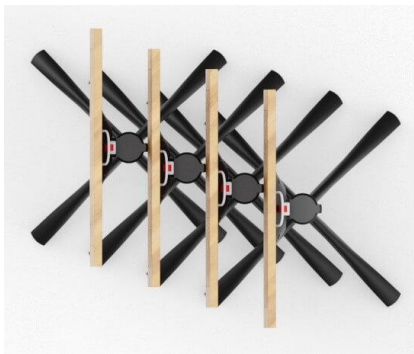

STEHTTISCH KARI

Vielseitig einsetzbar und praktisch im Handling ist Kari. Der seitenstapelbare Tisch im zeitgemäßen Design ist als Drei- oder Vierzeher verfügbar. Das Gestell aus pulverbeschichtetem Aluminium kann mit verschiedenen Tischplatten kombiniert werden und ist mit manuellen Verstellgleitern ausgestattet. Durch den Kippmechanismus lassen sich die Tische platzsparend seitlich stapeln.

105,00 €

STEHTTISCH KARI

Deine gewählte Variante

Produktdetails

Artikelnummer:	101FX5
Modell:	Kari
Produktart:	Stehtisch
Gestellmaterial:	Aluminium
Gestellfarbe:	anthrazit pulverbeschichtet
Fußart:	3-Zeher
Montagestatus:	nicht montiert
Kantenstärke:	0 mm
Tischplattenstärke:	0 mm
Aufnahmetop:	Standard
Größe Tischgestell:	Zentral Einzelsäule
Produziert in Deutschland oder Europa:	ja

Technische Daten

Artikelnummer:	101FX5
Modell:	Kari
Produktart:	Stehtisch
Einsatzbereich:	Outdoor
Nicht geeignet für:	Meeresklima oder Schwimmbäder
Höhe:	108 cm
Breite:	79 cm
Tiefe:	79 cm
Gewicht:	12 kg
GO IN Design:	ja

STEHTISCH KARI

STEHTISCH KARI