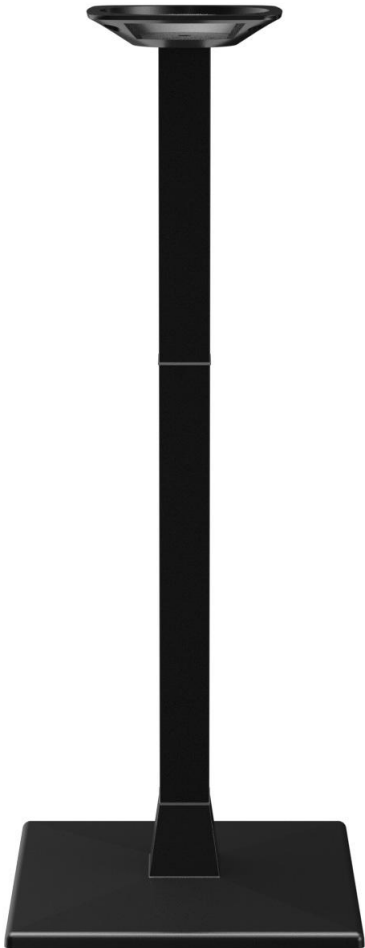

STEHTISCH MODULAR T

Ein System, unzählige Möglichkeiten: Das von GO IN entwickelte Modular T-System bietet maximale Variantenvielfalt für stilvolle Mittelsäulen-Stehtische für den Indoor- und Outdoorbereich. Kombiniert werden Bodenteile, Säulen und Tischplatten in verschiedenen Formen, Größen, Materialien und Farben - passend zum Einrichtungskonzept.

135,00 €

STEHTISCH MODULAR T

Deine gewählte Variante

Produktdetails

Artikelnummer:	101HOW
Modell:	Modular T
Produktart:	Stehtisch
Fußart:	Fuß 32
Fußfarbe:	schwarz
Montagestatus:	nicht montiert
Kantenstärke:	0 mm
Tischplattenstärke:	0 mm
Aufnahmetop:	Standard
Säulenart:	7er Säule
Säulenmaterial:	Aluminium
Säulenfarbe:	schwarz pulverbeschichtet

Technische Daten

Artikelnummer:	101HOW
Modell:	Modular T
Produktart:	Stehtisch
Einsatzbereich:	Outdoor
Nicht geeignet für:	Schwimmbäder
Höhe:	108 cm
Breite:	42 cm
Tiefe:	42 cm
Gewicht:	21.4 kg

STEHTISCH MODULAR T