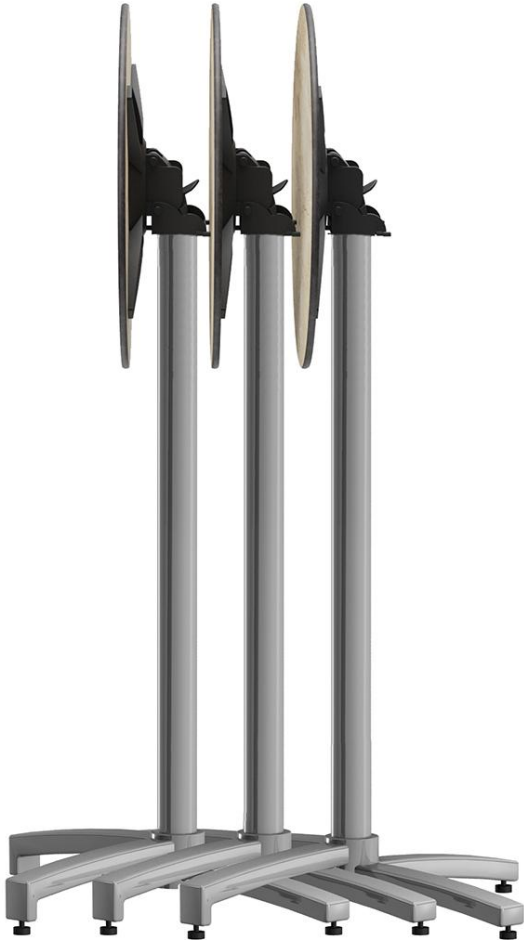

STEHTTISCH KONDO

Ein Allrounder für den Außenbereich ist das seitenstapelbare Modell Kondo - verfügbar als Esstisch oder Stehtisch. Das Gestell aus pulverbeschichtetem Aluminium ist in den Farben Silber oder Schwarz erhältlich und mit runden Tischplatten mit einem Durchmesser von 60 bis 80 cm und eckigen Platten im Format von 60 x 60 cm bis 80 x 80 cm kombinierbar. Kondo hat einen Kippmechanismus, sodass die Tische seitlich stapelbar sind.

190,00 €

STEHTISCH KONDO

Deine gewählte Variante

Produktdetails

| | |
|-----------------------|---|
| Artikelnummer: | 101MXM |
| Modell: | Kondo |
| Produktart: | Stehtisch |
| Gestellmaterial: | Aluminium |
| Gestellfarbe: | silber pulverbeschichtet |
| Fußart: | K300 |
| Klappbar: | ja |
| Montagestatus: | nicht montiert |
| Tischplattentiefe: | 70 cm |
| Tischplattenmaterial: | Easy Classic (Spanplatte laminiert) |
| Tischplattenfarbe: | Kentucky |
| Größe Tischgestell: | Zentral Einzelsäule |
| Tischplattenbreite: | 70 cm |

Technische Daten

| | |
|---------------------|----------------------------------|
| Artikelnummer: | 101MXM |
| Modell: | Kondo |
| Produktart: | Stehtisch |
| Einsatzbereich: | Outdoor |
| Nicht geeignet für: | Meeresklima oder Schwimmbäder |
| Höhe: | 111 cm |
| Breite: | 70 cm |
| Tiefe: | 70 cm |
| Gewicht: | 16.5 kg |
| Tischplattenbreite: | 70 cm |