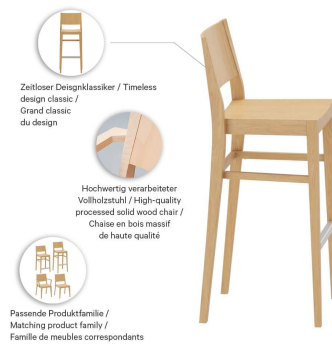

BARHOCKER QUIN