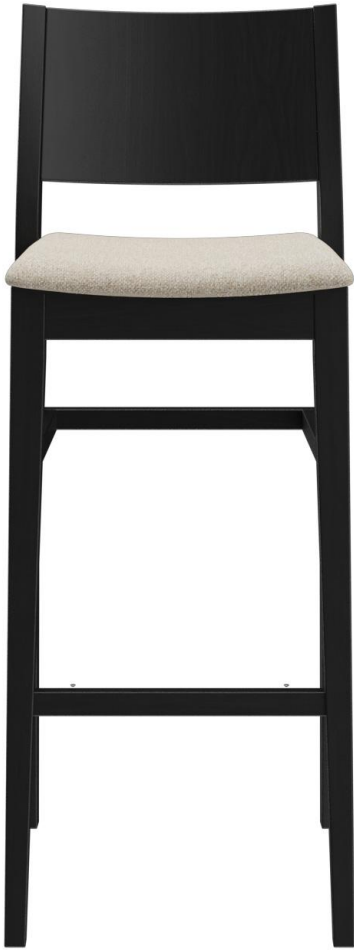

# BARHOCKER QUIN

Ein Multitalent unter den Stühlen: Das Modell Quin - erhältlich in Eiche Natur oder in Buchenholz in den Farben Schwarz und Nussbaum - macht durch seine hochwertige Verarbeitung und kantige Formensprache in nahezu jedem Ambiente eine gute Figur. Quin ist als Stuhl mit oder ohne Armlehnen und als Barhocker - halbhoch oder hoch, mit oder ohne Edelstahl-Trittschutz - erhältlich. Alle Varianten können optional mit Sitzpolster ausgestattet werden und sind stapelbar.

## BARHOCKER QUIN

### Produktdetails

Artikelnummer:	101WMT
Modell:	Quin
Produktart:	Barhocker
Gestellmaterial:	Buche
Gestellfarbe:	schwarz gebeizt und lackiert
Sitzpolster:	Stoff Rubi
Farbe Sitzpolster:	taupe
Montagestatus:	teilmontiert
Produziert in Deutschland oder Europa:	ja
Produkt aus nachhaltigem Holz:	ja
Polster können neu gepolstert/ersetzt werden:	ja

### Technische Daten

Artikelnummer:	101WMT
Modell:	Quin
Produktart:	Barhocker
Sitzpolster:	Stoff Rubi
Einsatzbereich:	Indoor
Höhe:	111 cm
Sitzhöhe:	82 cm
Breite:	45 cm
Tiefe:	48 cm
Sitztiefe:	39 cm
Gewicht:	15.5 kg
Stapelbar:	ja
Stapelmenge:	5