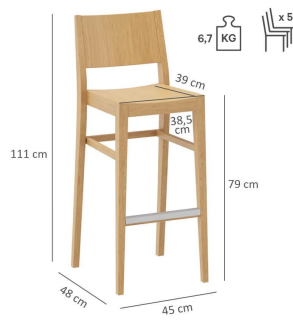

BARHOCKER QUIN