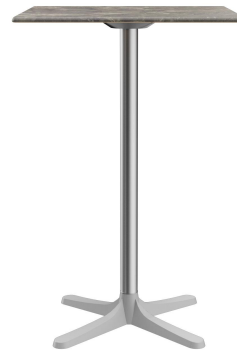

**Qualität auf einen Blick. | Quality at a glance. |
La qualité en un clin d'œil.**