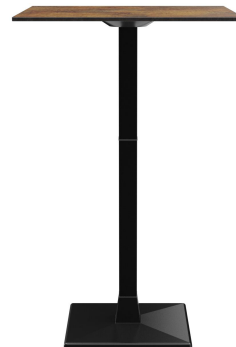

**Qualität auf einen Blick. | Quality at a glance. |
La qualité en un clin d'œil.**

DIN EN 15372
100 kg Belastung /
100 kg load /
Charge de 100 kg

Indoor & Outdoor