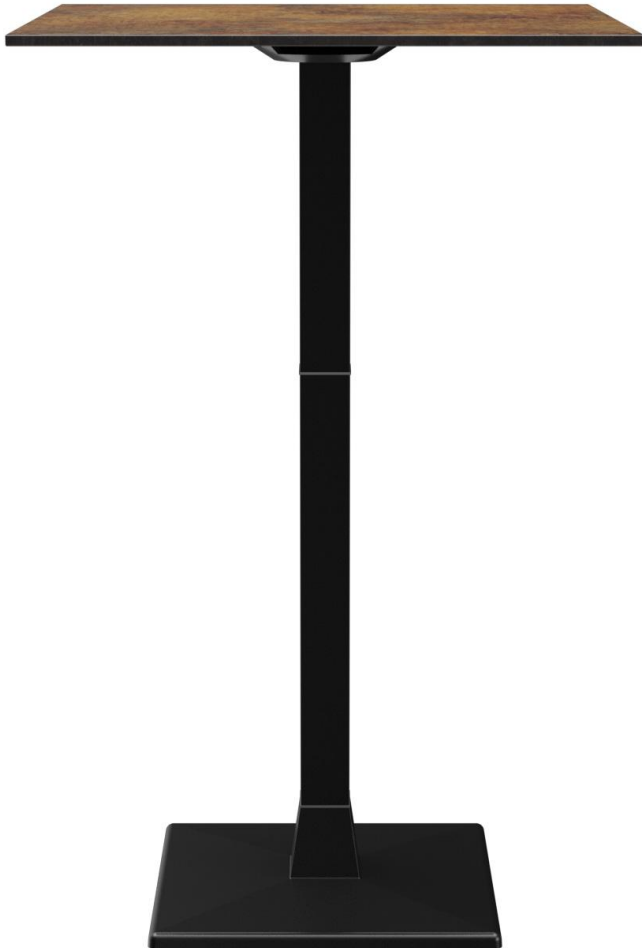

# STEHTTISCH MODULAR T

Ein System, unzählige Möglichkeiten: Das von GO IN entwickelte Modular T-System bietet maximale Variantenvielfalt für stilvolle Mittelsäulen-Stehtische für den Indoor- und Outdoorbereich. Kombiniert werden Bodenteile, Säulen und Tischplatten in verschiedenen Formen, Größen, Materialien und Farben - passend zum Einrichtungskonzept.

### Produktdetails

Artikelnummer: 101YPE

Tischplattenbreite: 68 cm

Modell: Modular T

Produktart: Stehtisch

Fußart: Fuß 32

Fußfarbe: schwarz

Montagestatus: nicht montiert

Tischplattentiefe: 68 cm

Tischplattenmaterial: Compact Slim (High Pressure Laminat (HPL))

Tischplattenfarbe: phoenix braun

Kantenstärke: 12 mm

Tischplattenstärke: 12 mm

Aufnahmetop: Standard

Säulenart: 7er Säule

Säulenmaterial: Aluminium

Säulenfarbe: schwarz  
pulverbeschichtet