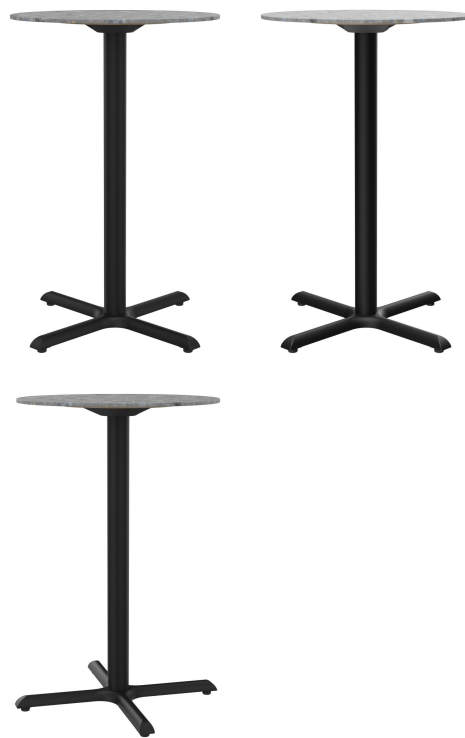

STEHTTISCH KINA