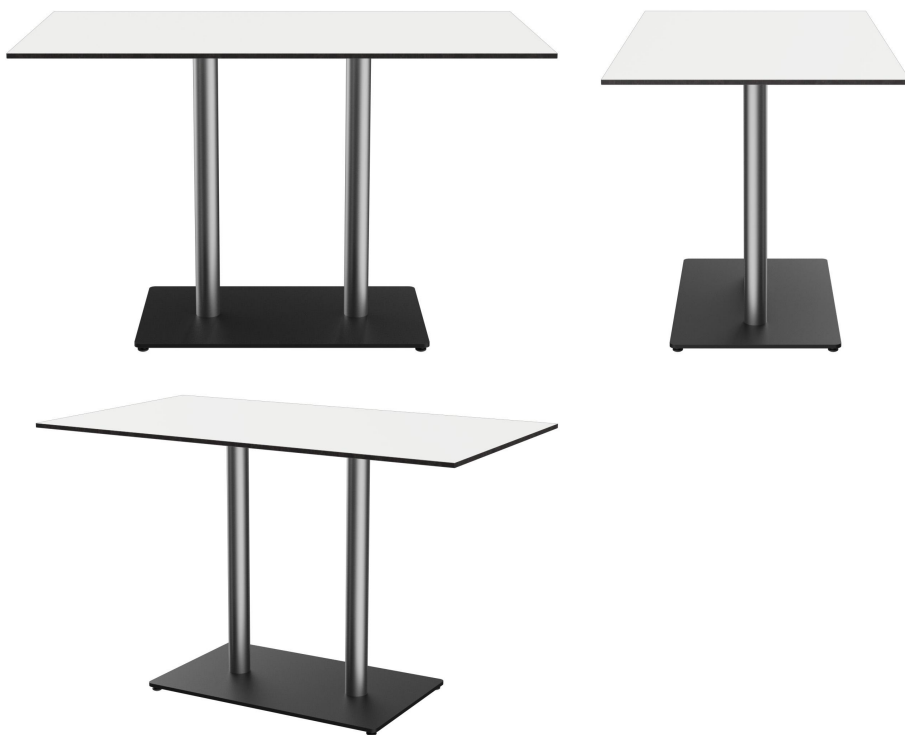

ESSTISCH KERST SLIM