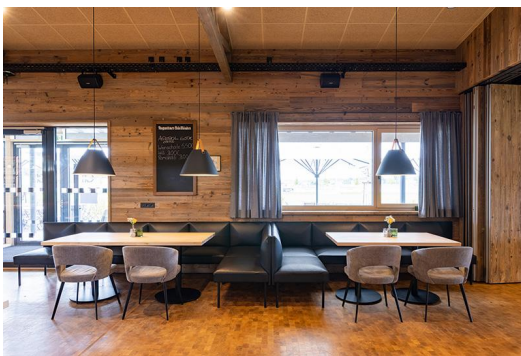

ESSTISCHHÖHE

LOUNGEHÖHE