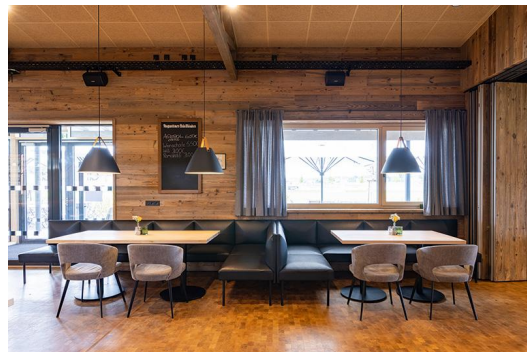

ESSTISCHHÖHE

LOUNGEHÖHE

ECK-/ABSCHLUSSELEMENT RECHTS TUYA B