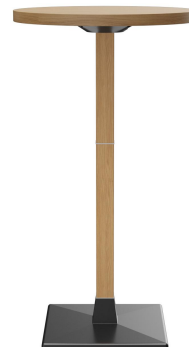

Qualität auf einen Blick. | Quality at a glance. |
La qualité en un clin d'œil.