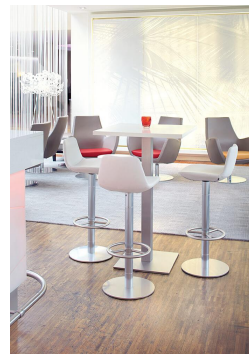

Vorteisseite. | Advantage page. | Page avantage.