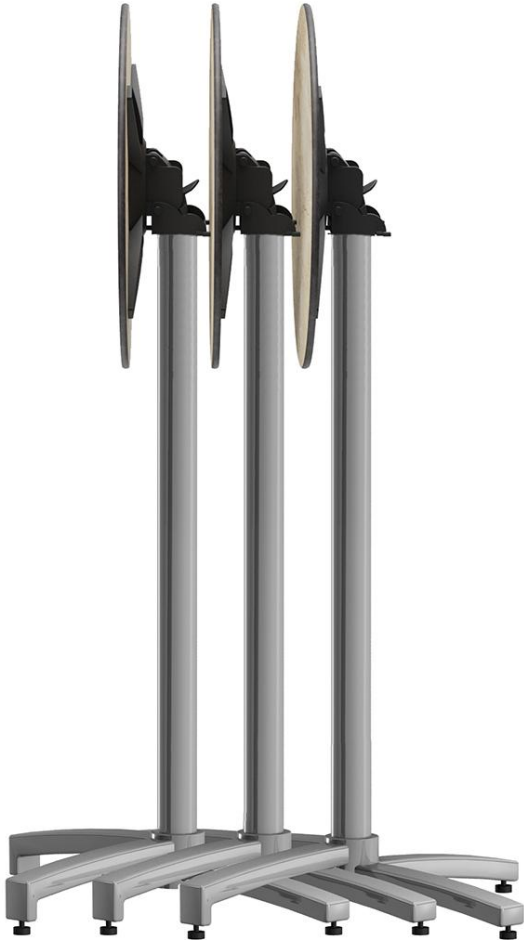

STEHTTISCH KONDO

Ein Allrounder für den Außenbereich ist das seitenstapelbare Modell Kondo - verfügbar als Esstisch oder Stehtisch. Das Gestell aus pulverbeschichtetem Aluminium ist in den Farben Silber oder Schwarz erhältlich und mit runden Tischplatten mit einem Durchmesser von 60 bis 80 cm und eckigen Platten im Format von 60 x 60 cm bis 80 x 80 cm kombinierbar. Kondo hat einen Kippmechanismus, sodass die Tische seitlich stapelbar sind.

220,00 €

STEHTISCH KONDO

Deine gewählte Variante

Produktdetails

Artikelnummer:	1023D4
Modell:	Kondo
Produktart:	Stehtisch
Gestellmaterial:	Aluminium
Gestellfarbe:	silber pulverbeschichtet
Fußart:	K300
Klappbar:	ja
Montagestatus:	nicht montiert
Tischplattentiefe:	70 cm
Tischplattenmaterial:	Sendo (Massivholz)
Tischplattenfarbe:	Teakholz unbehandelt
Kantenstärke:	24 mm
Tischplattenstärke:	32 mm
Größe Tischgestell:	Zentral Einzelsäule
Tischplattenbreite:	70 cm

Technische Daten

Artikelnummer:	1023D4
Modell:	Kondo
Produktart:	Stehtisch
Einsatzbereich:	Outdoor
Nicht geeignet für:	Meeresklima oder Schwimmbäder
Höhe:	114.2 cm
Breite:	70 cm
Tiefe:	70 cm
Gewicht:	14 kg
Tischplattenbreite:	70 cm

STEHTISCH KONDO